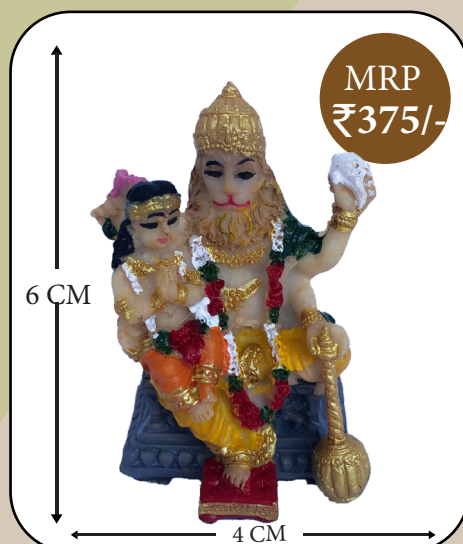

Prahlada Nrisimha Mini

Model No- 0001